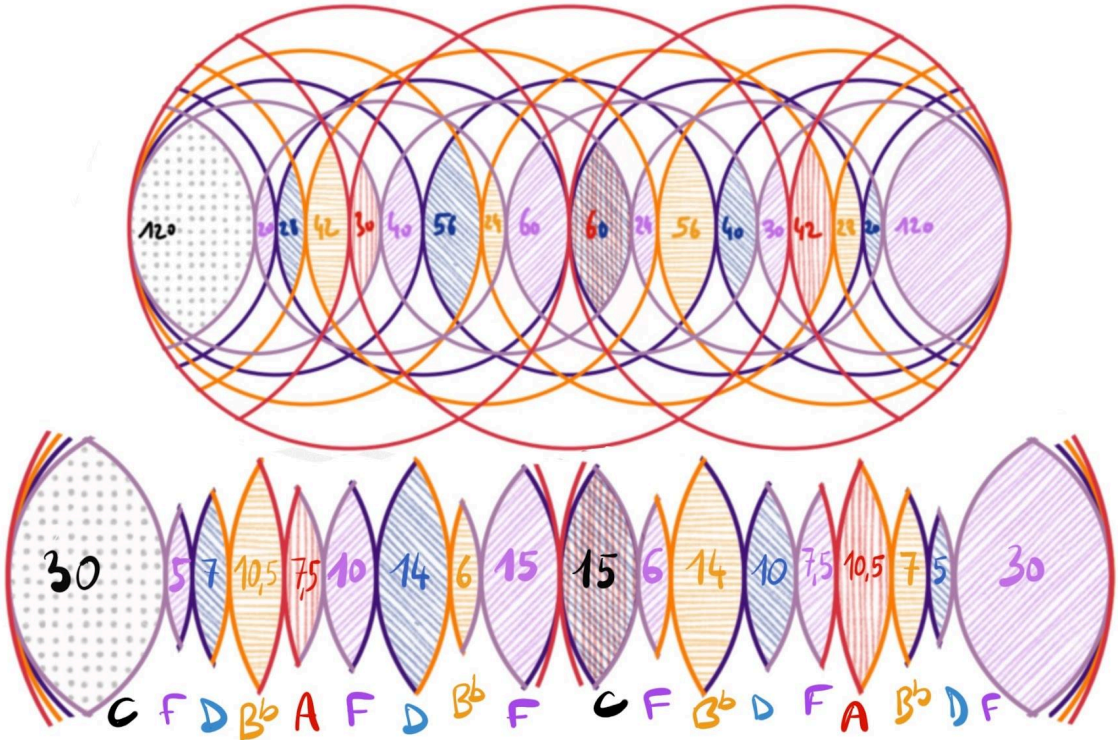

Indications :

Seconde variation de 840.

Durée = 4'40s

- C
- F
- D
- B^b
- A

I

II

x4 cycles

840 horizon